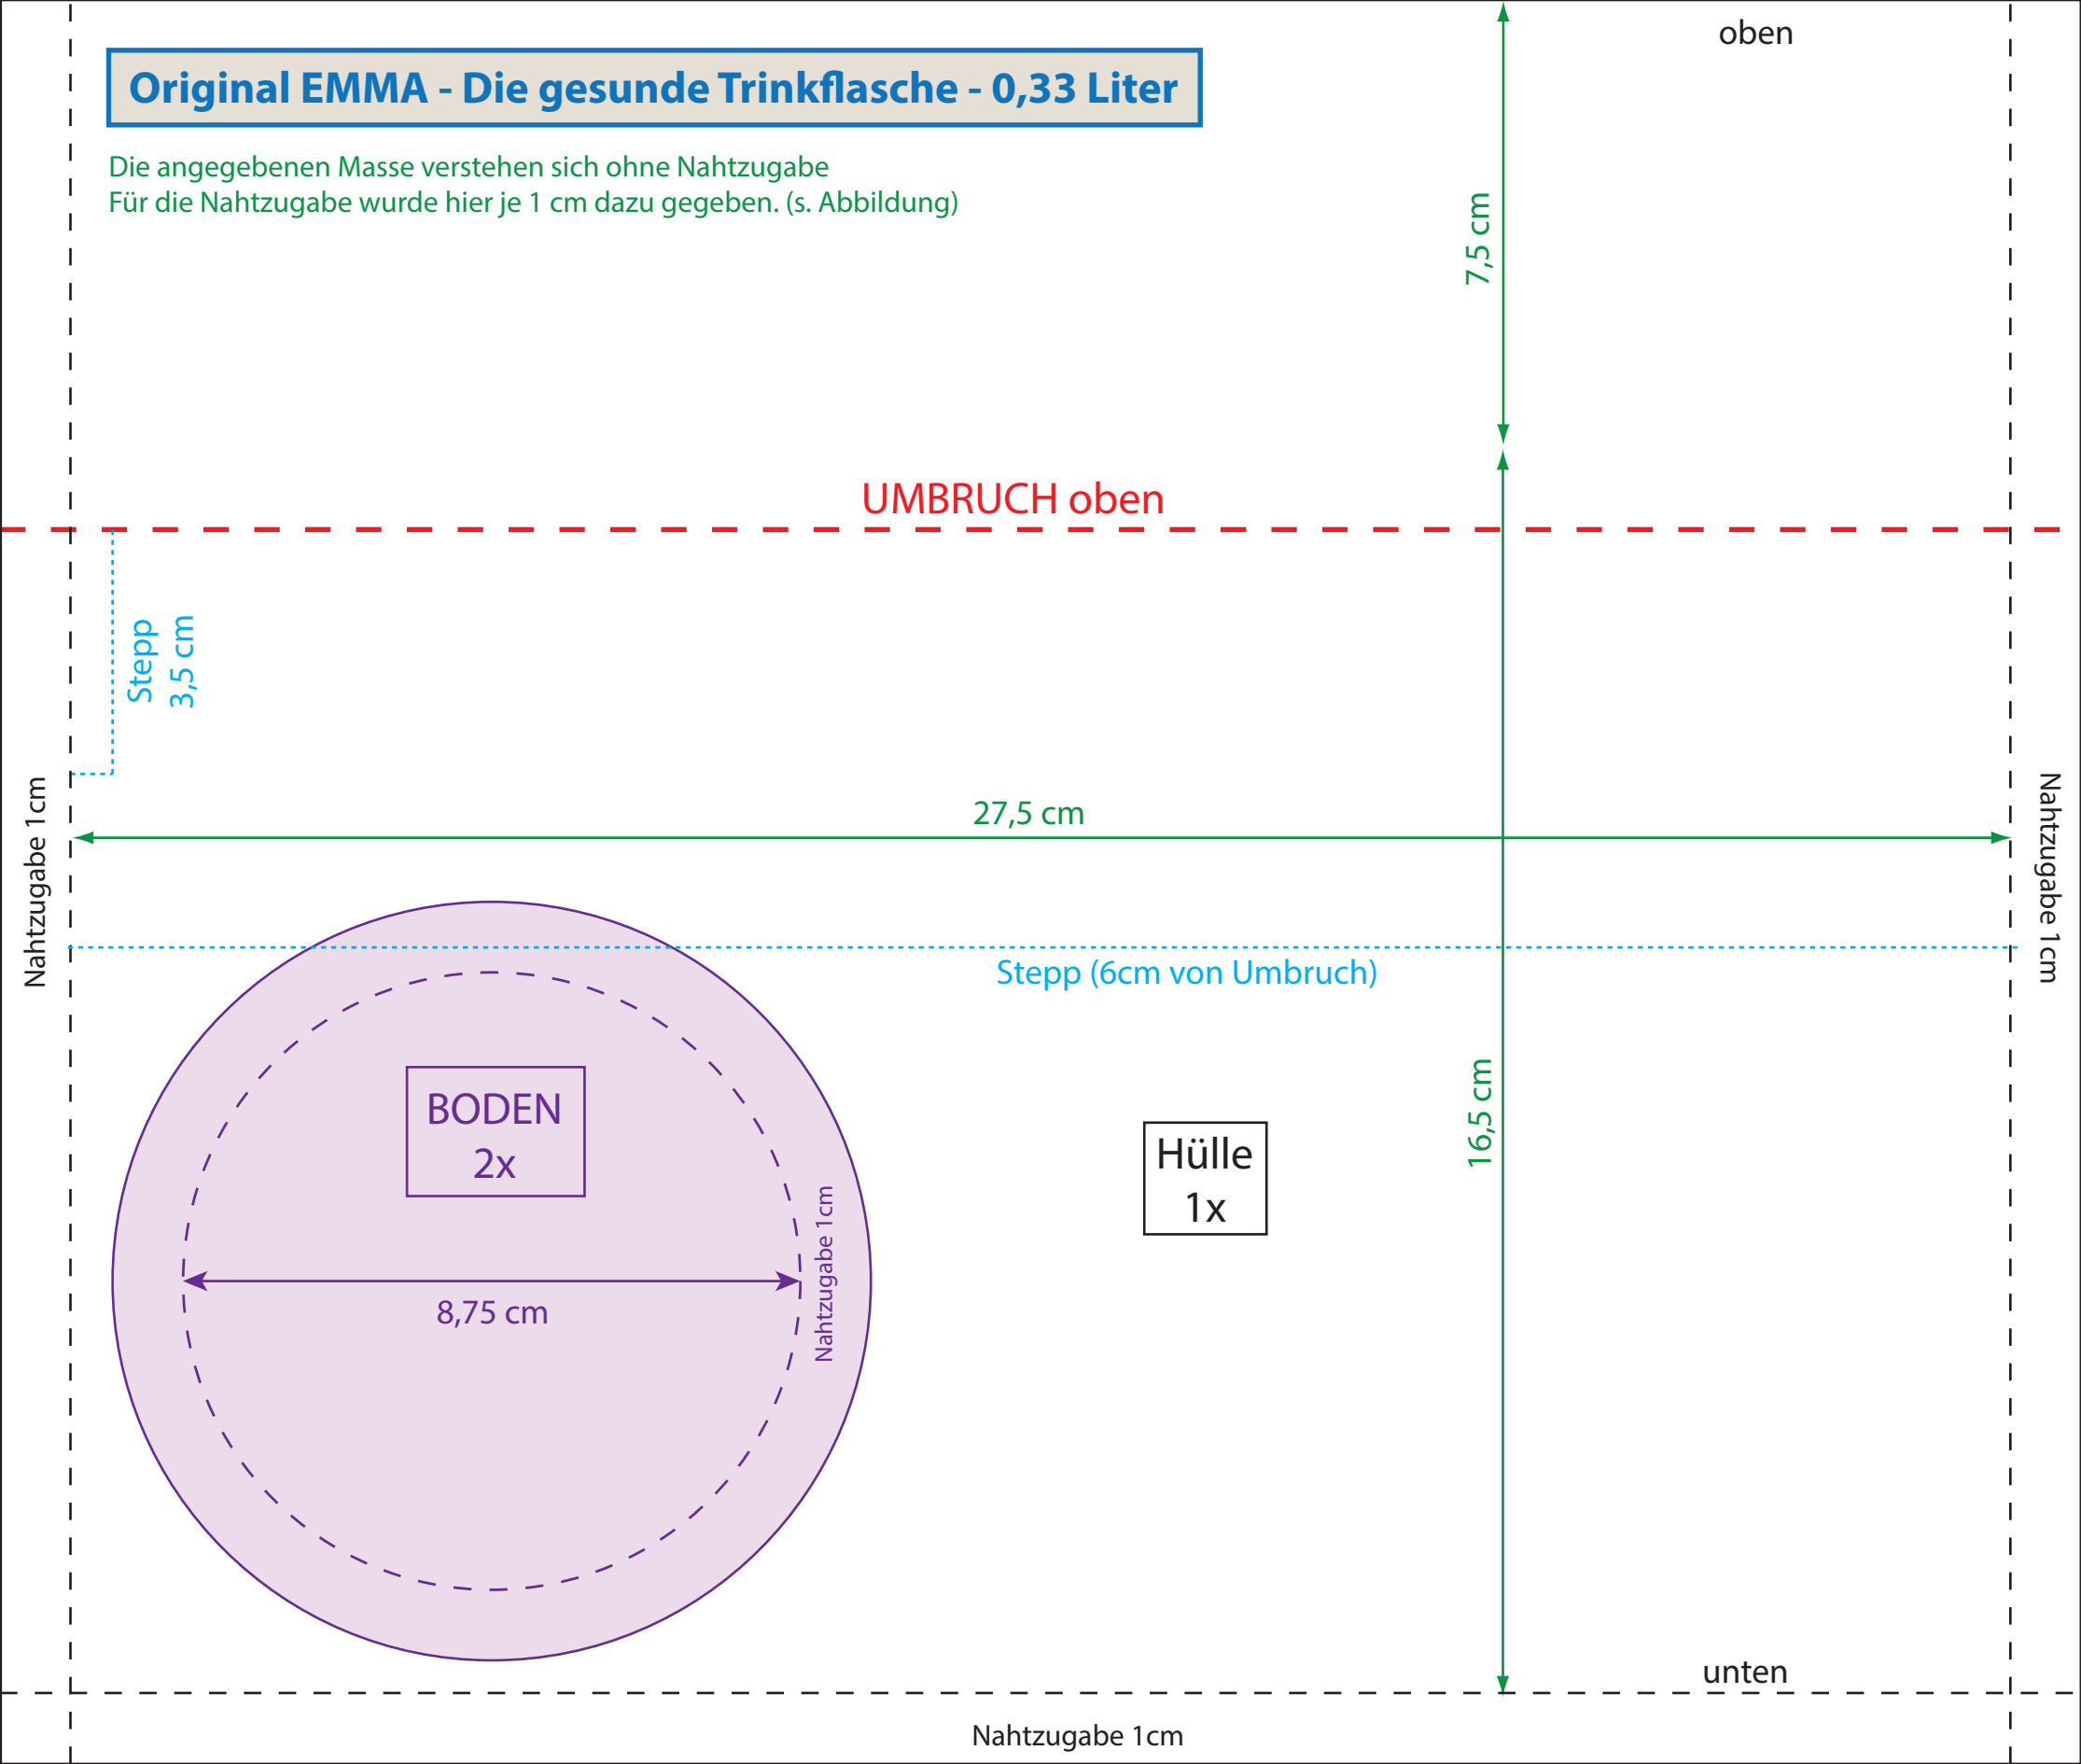

Original EMMA - Die gesunde Trinkflasche - 0,33 Liter

Die angegebenen Masse verstehen sich ohne Nahtzugabe
Für die Nahtzugabe wurde hier je 1 cm dazu gegeben. (s. Abbildung)

oben

7,5 cm

UMBRUCH oben

Stepp
3,5 cm

27,5 cm

Nahtzugabe 1 cm

Stepp (6cm von Umbruch)

16,5 cm

BODEN
2x

Hülle
1x

8,75 cm

Nahtzugabe 1 cm

unten

Nahtzugabe 1 cm